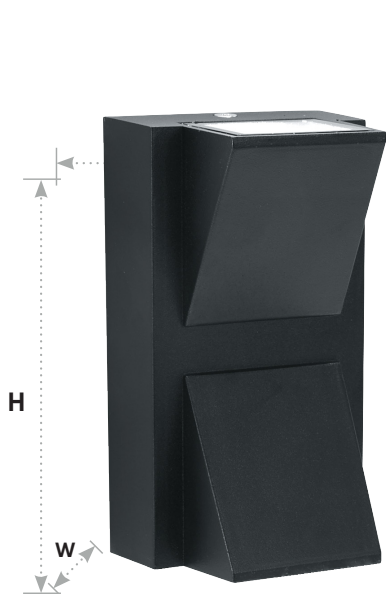

Светильники архитектурные настенные серии «Дели»

Feron

Материал: алюминий

IP54

230V

50000 часов

DH103

2x3W 400lm

4000K (арт. 06316)

LxWxH, mm (80x63x142)

DH506

6W 170lm

4000K (арт. 48364)

LxWxH, mm (80x45x170)

DH506

6W 170lm

3000K (арт. 48365)

LxWxH, mm (80x45x170)

Фасад любого дома преобразится с архитектурной подсветкой: расположите светильники группой или по одному.

Светильники Feron отличает высокое качество комплектующих и надежная ручная сборка.